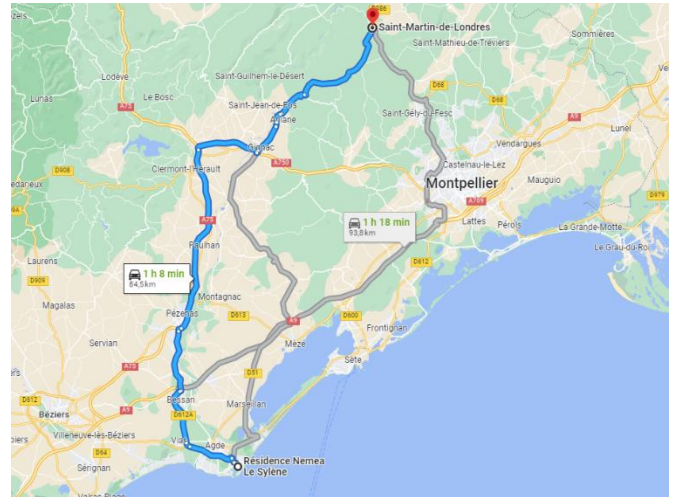

Adresse :
Saint Martin de Londres
34380

Coordonnées GPS :
Latitude : 43.791451
Longitude : 3.732992

Depuis la Résidence le Domaine du Golf à Fabrègues,
44 minutes en voiture

Depuis la Résidence Cap Camargue au Grau du Roi,
1 heure 10 en voiture

MONTPELLIER (34)

WISUD – Escalade Falaise

Saison été 2022

Depuis la Résidence La Grenadine à Marseillan,
1 heure 10 en voiture

Depuis la Résidence Le Sylène au Cap d'Agde,
1 heure 10 en voiture

Activité escalade