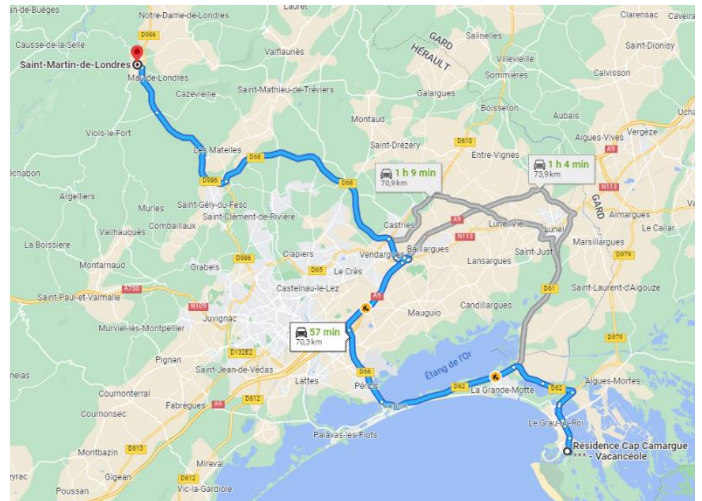

Comment s'y rendre ?

Le point de rendez-vous se trouve à Saint Martin de Londres. **Nous vous invitons à contacter notre partenaire David au +33 (0) 6 07 33 00 18, afin de définir avec lui le jour et l'horaire de votre activité, ainsi que votre point de rendez-vous exact.** Merci de présenter votre bon de séjour directement à votre arrivée.

Adresse :
Saint Martin de Londres
34380

Coordonnées GPS :
Latitude : 43.791451
Longitude : 3.732992

Depuis la Résidence le Domaine du Golf à Fabrègues,
44 minutes en voiture

Depuis la Résidence Cap Camargue au Grau du Roi,
1 heure 10 en voiture