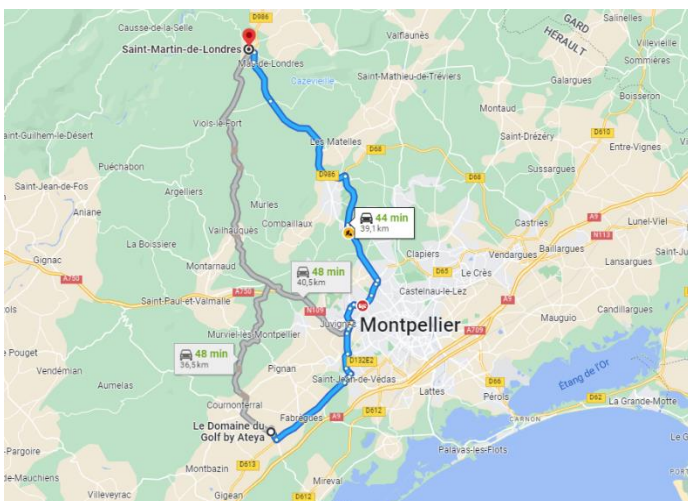

Comment s'y rendre ?

Le point de rendez-vous se trouve à Saint Martin de Londres. **Nous vous invitons à contacter notre partenaire David au +33 (0) 6 07 33 00 18, afin de définir avec lui le jour et l'horaire de votre activité, ainsi que votre point de rendez-vous exact.** Merci de présenter votre bon de séjour directement à votre arrivée.

Adresse :
Saint Martin de Londres
34380

Coordonnées GPS :
Latitude : 43.791451
Longitude : 3.732992

Depuis la Résidence le Domaine du Golf à Fabrègues,
44 minutes en voiture

Depuis la Résidence Cap Camargue au Grau du Roi,
1 heure 10 en voiture