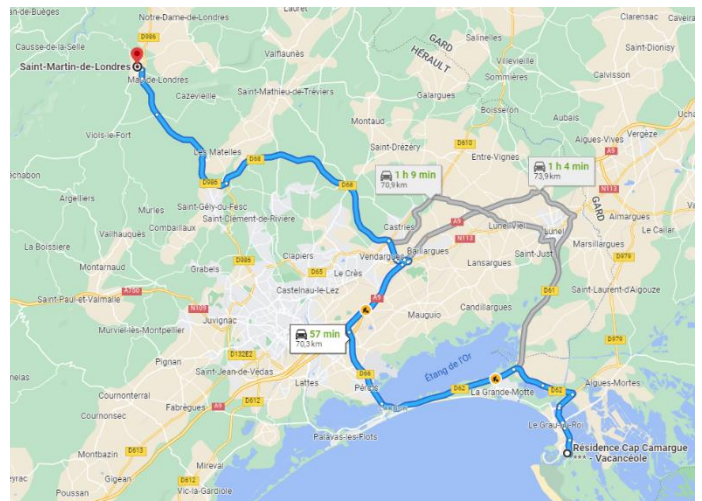

Comment s'y rendre ?

Le point de rendez-vous se trouve à Saint Martin de Londres. Afin de définir avec le jour et l'heure de votre activité, ainsi que votre point de rendez-vous exact, il faudra contacter notre partenaire directement. Merci de présenter votre bon de séjour directement à votre arrivée.

Adresse :
Saint Martin de Londres
34380

Coordonnées GPS :
Latitude : 43.791451
Longitude : 3.732992

Depuis la Résidence le Domaine du Golf à Fabrègues,
44 minutes en voiture

Depuis la Résidence Cap Camargue au Grau du Roi,
1 heure 10 en voiture