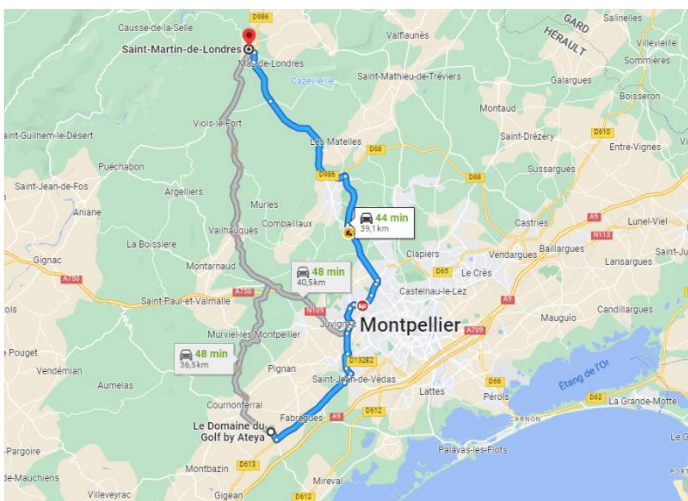

Comment s'y rendre ?

Le point de rendez-vous se trouve à Saint Martin de Londres. Afin de définir avec le jour et l'heure de votre activité, ainsi que votre point de rendez-vous exact, il faudra contacter notre partenaire directement. Merci de présenter votre bon de séjour directement à votre arrivée.

Adresse :
Saint Martin de Londres
34380

Coordonnées GPS :
Latitude : 43.791451
Longitude : 3.732992

Depuis la Résidence le Domaine du Golf à Fabrègues,
44 minutes en voiture

Depuis la Résidence Cap Camargue au Grau du Roi,
1 heure 10 en voiture