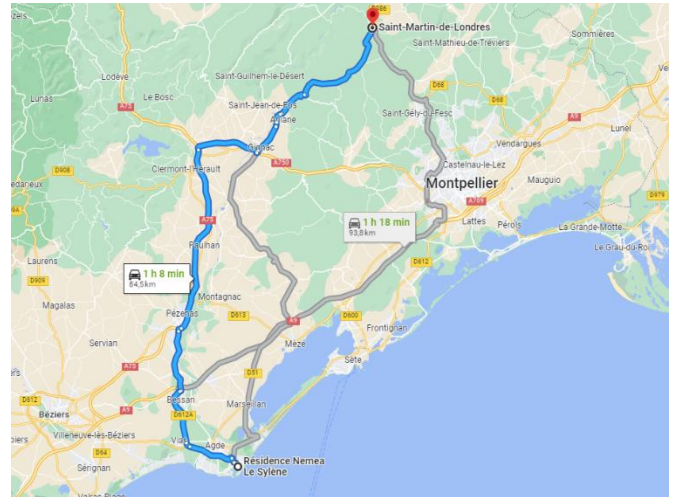

Comment s'y rendre ?

Le point de rendez-vous se trouve à Saint Martin de Londres. Afin de définir avec le jour et l'heure de votre activité, ainsi que votre point de rendez-vous exact, il faudra contacter notre partenaire directement. Merci de présenter votre bon de séjour directement à votre arrivée.

Adresse :
Saint Martin de Londres
34380

Coordonnées GPS :
Latitude : 43.791451
Longitude : 3.732992

Depuis la Résidence le Domaine du Golf à Fabrègues,
44 minutes en voiture

Depuis la Résidence Cap Camargue au Grau du Roi,
1 heure 10 en voiture

MONTPELLIER (34)

WISUD – Escalade Falaise

Saison été 2022

Depuis la Résidence La Grenadine à Marseillan,
1 heure 10 en voiture

Depuis la Résidence Le Sylène au Cap d'Agde,
1 heure 10 en voiture

Activité escalade