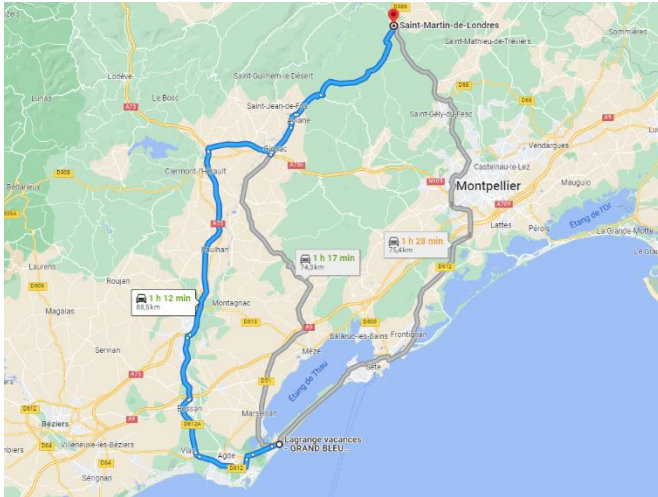

MONTPELLIER (34)

WISUD – Escalade Falaise

Saison été 2022

Depuis la Résidence La Grenadine à Marseillan,
1 heure 10 en voiture